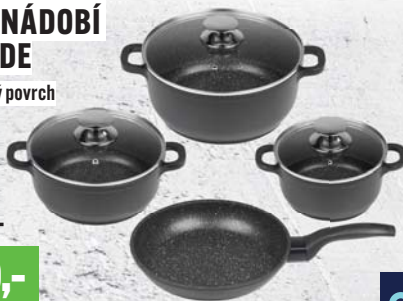

JÍDELNÍ PŘÍBORY PROFISIMO

dárkové balení
v kufříku
39 dílů

~~1799,-~~
1439,-
149448

SADA NÁDOBÍ GRANDE

nepřilnavý povrch
7 dílů

~~2399,-~~
1999,-
146796

JÍDELNÍ SADA ČÁRKY

porcelán
18 dílů