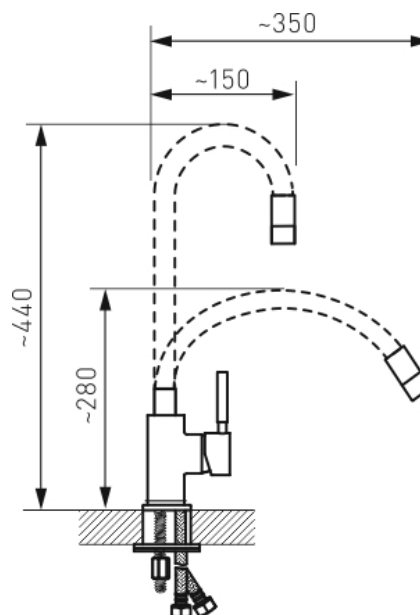

70710,0C

Dřezová stojánková baterie, černá-chrom s elastickým ramenem

EAN :8590309083139

Intrastat :84818011

Provedení : černá-chrom

Cena : 1 569 Kč (bez DPH)

Hmotnost : 1,650 kg (brutto)

Kvalitní a odolná keramická kartuše 35 mm s prodlouženou zárukou 5 let. Prvotřídní povrchová úprava a chrom. Stojánková dřezová baterie s FLEXI ramenem. Součástí baterie jsou přívodní hadičky.

Nazev	Hodnota	Jednotka
Typ ramene	elastické	
Provedení	černá-chrom	
Hloubka krabice	340	mm
Šířka krabice	220	mm
Výška krabice	60	mm
Výška výrobku	330	mm
Šířka výrobku	45	mm
Hloubka výrobku	100	mm
Typ kartuše	35	mm
Záruka na těsnost kartuše	5	rok
Materiál	mosaz	