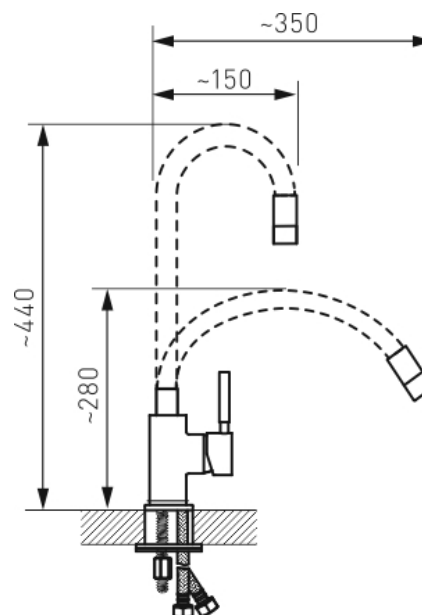

70710,0CV

Dřezová stojánková baterie s elastickým ramenem, červená-chr

EAN :8590309082743

Intrastat :84818011

Provedení : červená-chrom

Cena : 1 569 Kč (bez DPH)

Hmotnost : 1,650 kg (brutto)

Kvalitní a odolná keramická kartuše 35 mm s prodlouženou zárukou 5 let. Prvotřídní povrchová úprava a chrom. Stojánková dřezová baterie s FLEXI ramenem. Součástí baterie jsou přívodní hadičky.

Nazev	Hodnota	Jednotka
Typ ramene	elastické	
Provedení	červená-chrom	
Hloubka krabice	340	mm
Šířka krabice	220	mm
Výška krabice	60	mm
Výška výrobku	330	mm
Šířka výrobku	45	mm
Hloubka výrobku	100	mm
Typ kartuše	35	mm
Záruka na těsnost kartuše	5	rok
Materiál	mosaz	